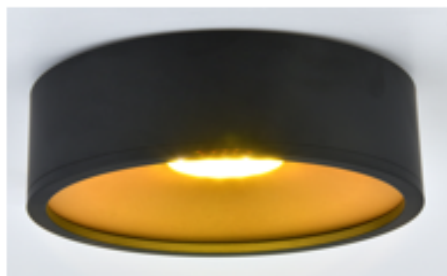

Накладные светодиодные светильники Gauss серии OVERHEAD для общего и акцентного освещения

На базе LED чипов COB
(акцентного освещения)
13 SKU

- Мощность: 12 Вт
- Угол светового потока: 45°
- Индекс цветопередачи: 80Ra
- Цветовая температура: 3000K/4100K
- Размеры: 79x100мм и 79x200мм
- Материал корпуса: алюминий
- Гарантия 2 года

- Накладные, светодиодные светильники
- 27 SKU (Артикулы HD001-HD027)
- Общего и акцентного освещения (на базе чипов SMD и COB)
- Высокие индексы цветопередачи
- Широкая цветовая гамма
- Цветовая температура 3000/4100K
- Оригинальный дизайн (отсутствие фиксирующих винтов на корпусе)
- Различные варианты размеров
- Новый дизайн упаковки

На базе LED чипов SMD
(общего освещения)
12 SKU

- Мощность: 6 Вт / 10 Вт
- Угол светового потока: 120°
- Индекс цветопередачи: 80Ra
- Цветовая температура: 3000K/4100K
- Размеры: 68x75мм и 88x75мм
- Материал корпуса: алюминий
- Гарантия 2 года

Накладные светодиодные светильники Gauss серии OVERHEAD для общего и акцентного освещения

На базе LED чипов COB
2 SKU
12 Вт / 17 Вт
3000К

- Мощность: 12 Вт / 17 Вт
- Угол светового потока: 120°
- Индекс цветопередачи: 80Ra
- Цветовая температура: 3000К
- Размеры: 140x50мм
- Материал корпуса: алюминий
- Гарантия 2 года